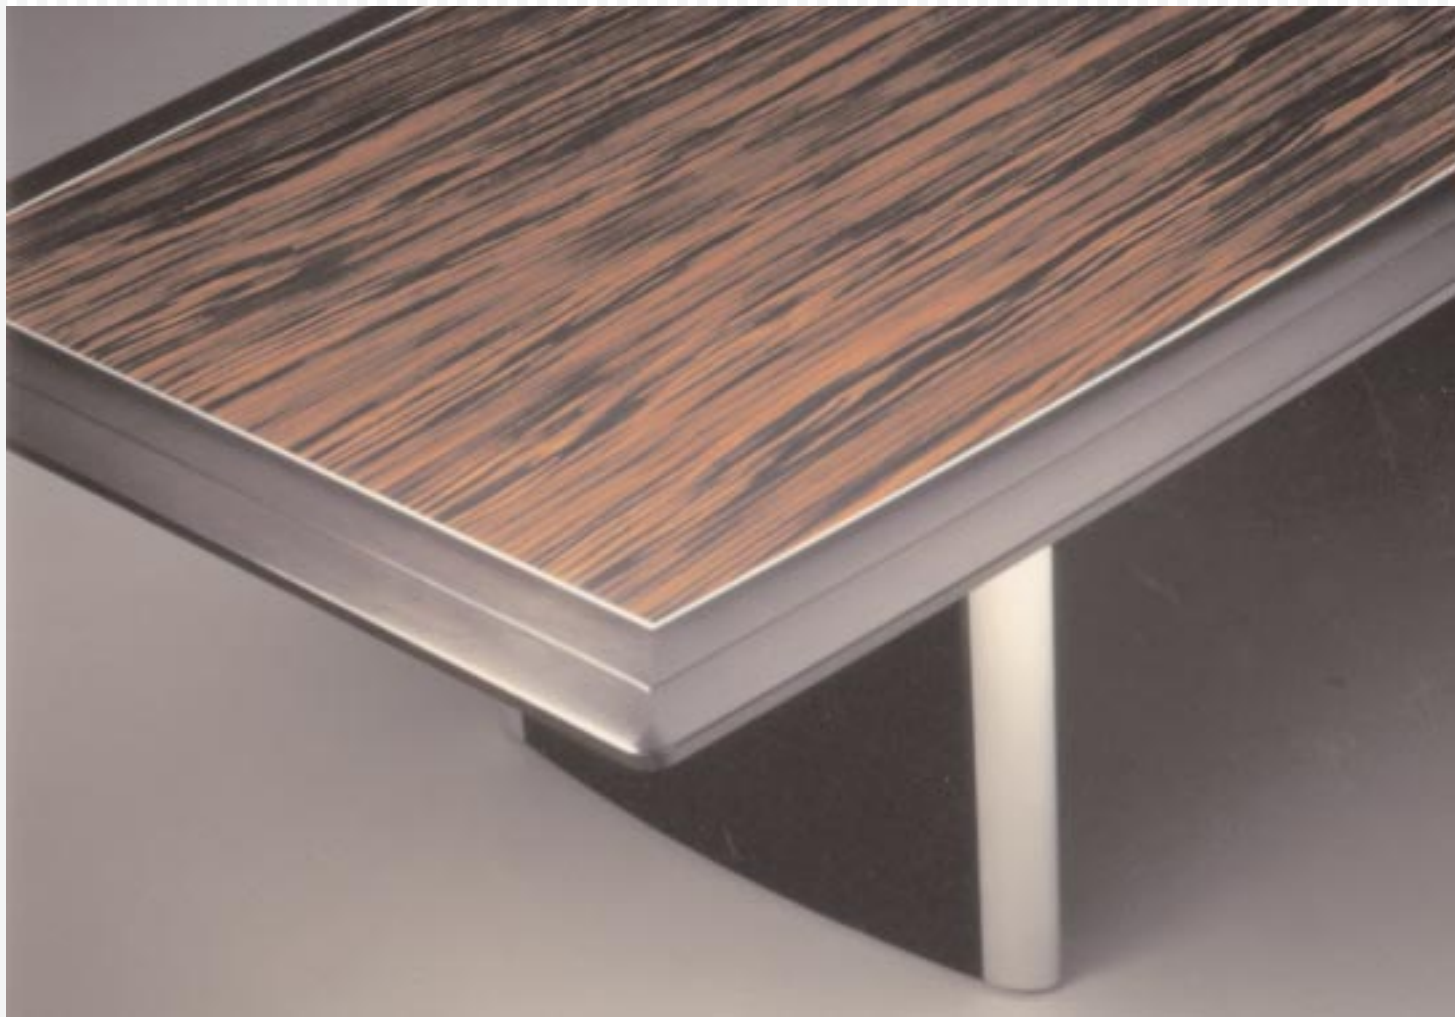

Novikoff

E C L I P S E C O N F E R E N C E T A B L E S

E C L I P S E C O N F E R E N C E T A B L E S

	Style Number	Top Description	Table Height
	3_8225	44" - 48" x 44" x 48" Radius - Square	29"
	3_8226	42" - 48" x 90" - 96" Radius - Rectangle	29"
	3_8227	42" - 48" x 114" - 120" Radius - Rectangle	29"
	3_8228	44" - 50" x 138" - 144" Radius - Rectangle	29"
	3_8229	44" - 50" x 162" - 168" Radius - Rectangle	29"
	3_8230	48" - 54" x 186" - 192" Radius - Rectangle	29"
	3_8231	48" - 54" x 210" - 216" Radius - Rectangle	29"
	3_8232	48" - 54" x 234" - 240" Radius - Rectangle	29"